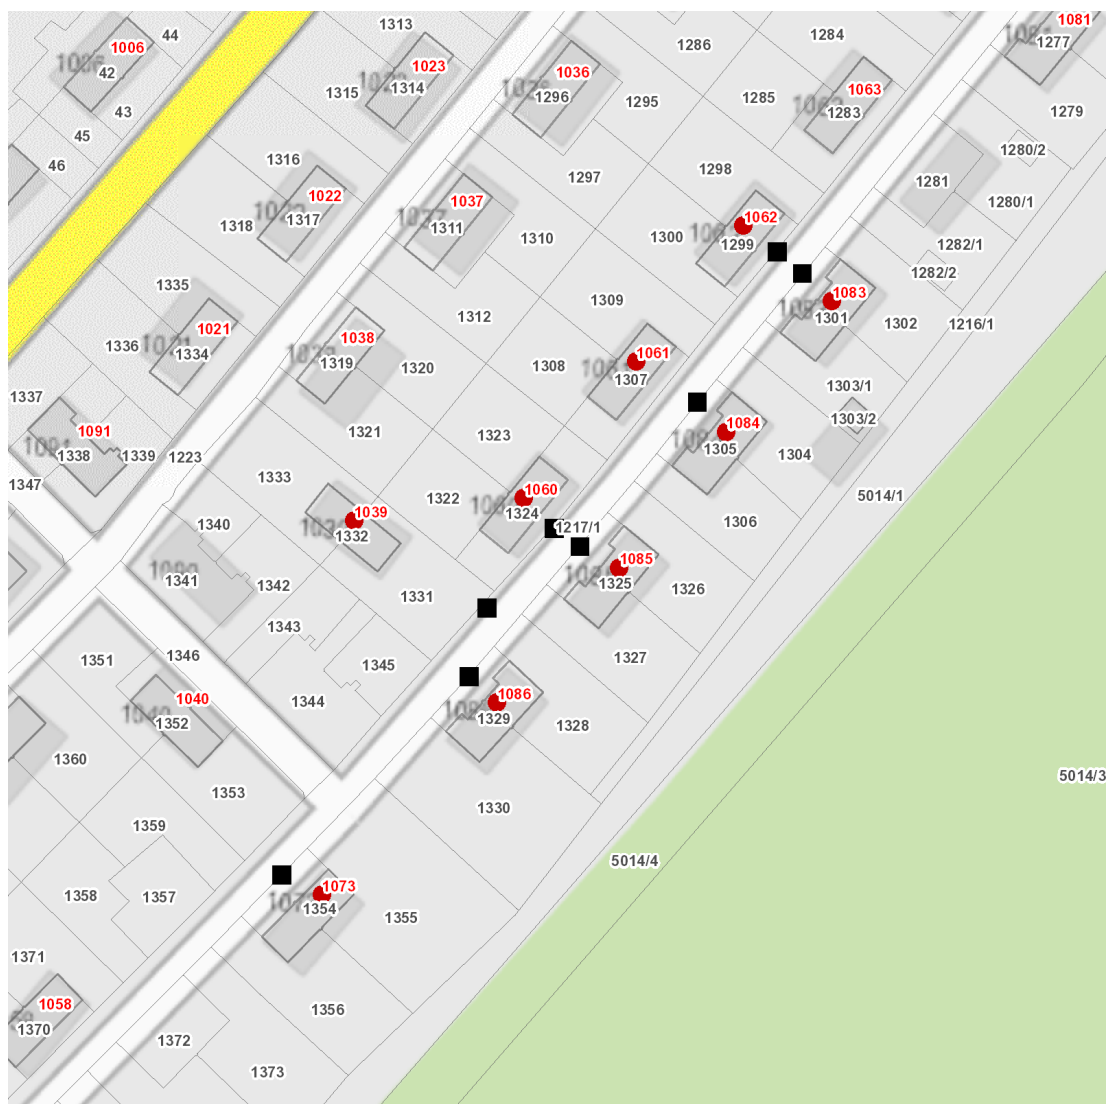

dne **11. 6. 2024** od **7:45** do **15:00** hodin

---

**Plánovaná odstávka zahrnuje tyto lokality:****Doubrava (okres Karviná)**

č. p. 1039, 1060, 1061, 1062, 1073, 1083, 1084, 1085, 1086

---

**UPOZORNĚNÍ**

## Orientační mapový podklad odstávkou dotčených lokalit

### VYSVĚTLIVKY

- – adresy dotčené odstávkou elektřiny
- – místa připojení k elektrické síti dotčená odstávkou