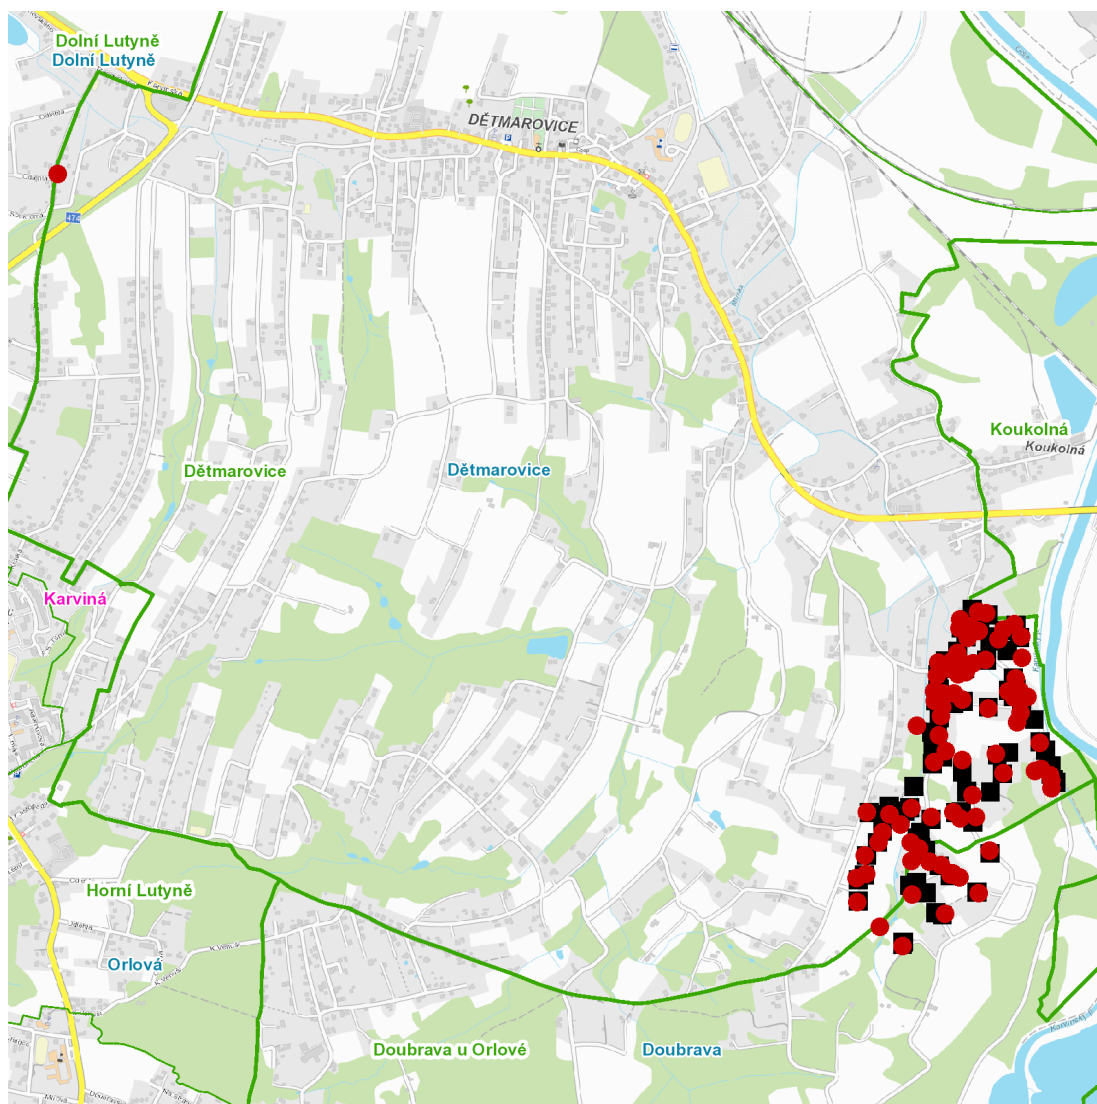

dne **21. 8. 2024** od **7:30** do **17:00** hodin

Plánovaná odstávka zahrnuje tyto lokality:**Dětmarovice (okres Karviná)**část obce **Dětmarovice**č. p. 21, 101, 186, 197, 198, 233, 254, 308, 329, 331, 345, 367, 385, 426, 430, 433, 437, 438, 464, 467, 481,
539, 563, 636, 637, 689, 694, 695, 703, 706, 727, 736, 744, 747, 785, 854, 863, 898, 1053, 1149, 1166,
1185, 1234, 1302, 1373, 1386, 1426, 1448, 1456, 1466, 1475, 1494, 1525

č. ev. 20

část obce **Koukolná**

č. p. 45, 86

kat. území **Koukolná** (kód **625973**): parcelní č. 3959/3kat. území **Dětmarovice** (kód **625965**): parcelní č. 3772/7, 3777, 3835/1, 3901/2, 3903/1, 3939, 3959/4,
3959/5, 3962, 3972/12, 3972/14, 3972/15, 3972/16, 3999**Doubrava (okres Karviná)**

č. p. 58, 60, 62, 225, 288, 428, 484, 863

kat. území **Doubrava u Orlové** (kód **631167**): parcelní č. 3724/2, 3808, 3817/2, 3839**UPOZORNĚNÍ**

Dotčené zařízení distribuční soustavy je nutné i v době odstávky považovat za zařízení pod napětím, a proto vás žádáme o dodržení všech zásad bezpečnosti a provedení opatření potřebných k zamezení případných škod na zdraví a majetku. | Provozovatelé výroben elektřiny jsou povinni zajistit přerušení dodávky elektřiny z výroby do vypnutého úseku distribuční soustavy.

dne 21. 8. 2024 od 7:30 do 17:00 hodin**Orientační mapový podklad odstávkou dotčených lokalit****VYSVĚTLIVKY**

- – adresy dotčené odstávkou elektřiny
- – místa připojení k elektrické síti dotčená odstávkou