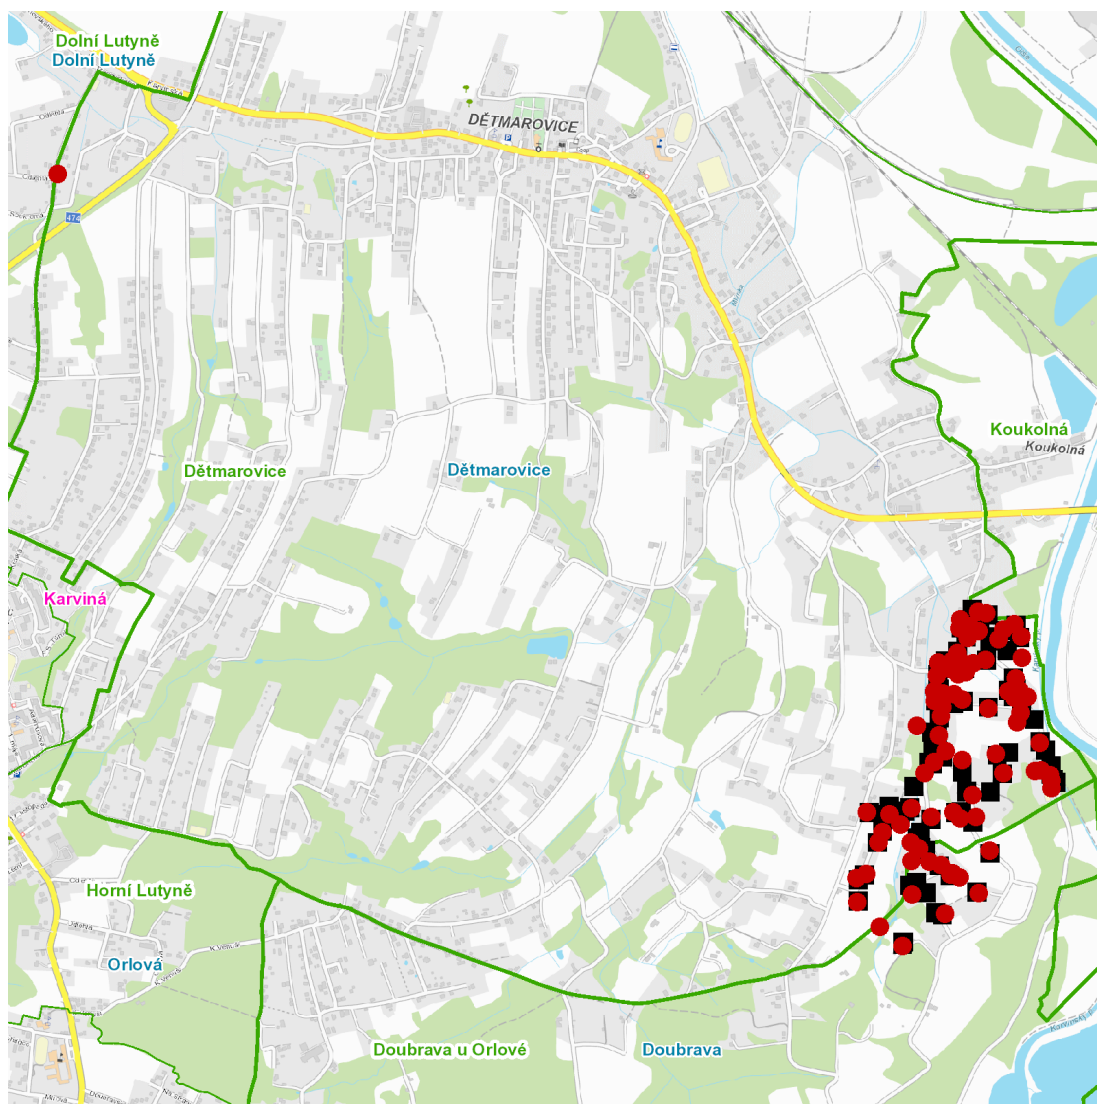

dne **6. 11. 2024** od **7:30** do **15:30** hodin

**Plánovaná odstávka zahrnuje tyto lokality:****Dětmarovice (okres Karviná)**část obce **Dětmarovice**č. p. 21, 101, 186, 197, 198, 233, 254, 308, 329, 331, 345, 367, 385, 426, 430, 433, 437, 438, 464, 467, 481,  
539, 563, 636, 637, 689, 695, 703, 706, 727, 736, 744, 747, 785, 854, 863, 898, 1053, 1149, 1166, 1185,  
1234, 1302, 1373, 1386, 1426, 1448, 1456, 1466, 1475, 1494, 1525

č. ev. 20

část obce **Koukolná**

č. p. 45, 86

kat. území **Koukolná** (kód **625973**): parcelní č. 3959/3kat. území **Dětmarovice** (kód **625965**): parcelní č. 3772/7, 3777, 3835/1, 3884, 3884/2, 3901/2, 3903/1, 3939,  
3959/4, 3959/5, 3962, 3972/12, 3972/14, 3972/15, 3972/16, 3999**Doubrava (okres Karviná)**

**dne 6. 11. 2024 od 7:30 do 15:30 hodin****Orientační mapový podklad odstávkou dotčených lokalit****VYSVĚTLIVKY**

- – adresy dotčené odstávkou elektřiny
- – místa připojení k elektrické síti dotčená odstávkou

**INFORMACE ZASLÁNA**

IDDS: 2hqbxxt (Obec Dětmárovice)

IDDS: n9hbens (Obec Doubrava)